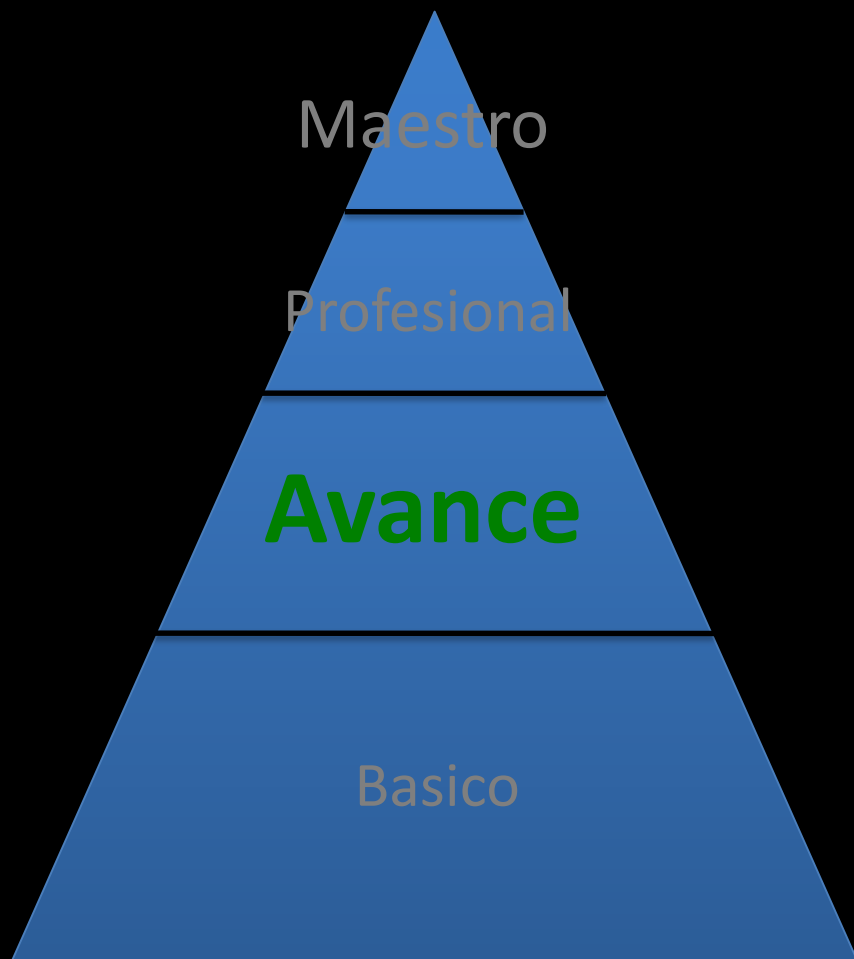

Basico

・ FCBの“mes que un club”フィロソフィーを広く日本に広めるためのCule認定制度。

（FCB公認団体Penya FC Barcelona Japan発行）

・ 合格者は認定証、名刺が発行され、CuleとしてPBJに認定される。

認定システム (Avance)

【概要】

FCBのフィロソフィーに加え
フットボールの戦術眼も熟知
したCuleとして認定

【受講資格】

Basicoを取得後、3回以上PBJの
イベントに参加された方

【試験方法】

筆記試験 (選択問題)

【Avance認定特典】

認定システム (Professional)

【概要】

FCBのフィロソフィーだけでなく、カタルニスモ（カタルーニャ精神）までを深く理解したCuleとして認定

【受講資格】