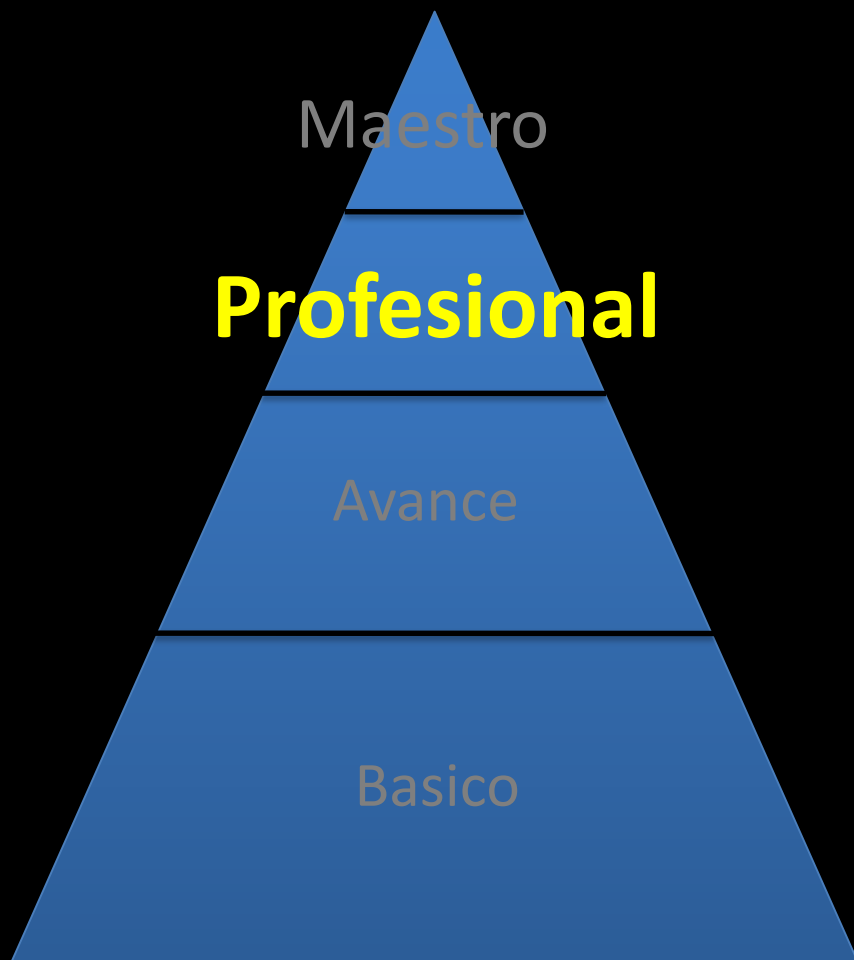

Basicoを取得後、3回以上PBJの
イベントに参加された方

【試験方法】

筆記試験 (選択問題)

【Avance認定特典】

認定システム (Professional)

【概要】

FCBのフィロソフィーだけでなく、カタルニスモ（カタルーニャ精神）までを深く理解したCuleとして認定

【受講資格】