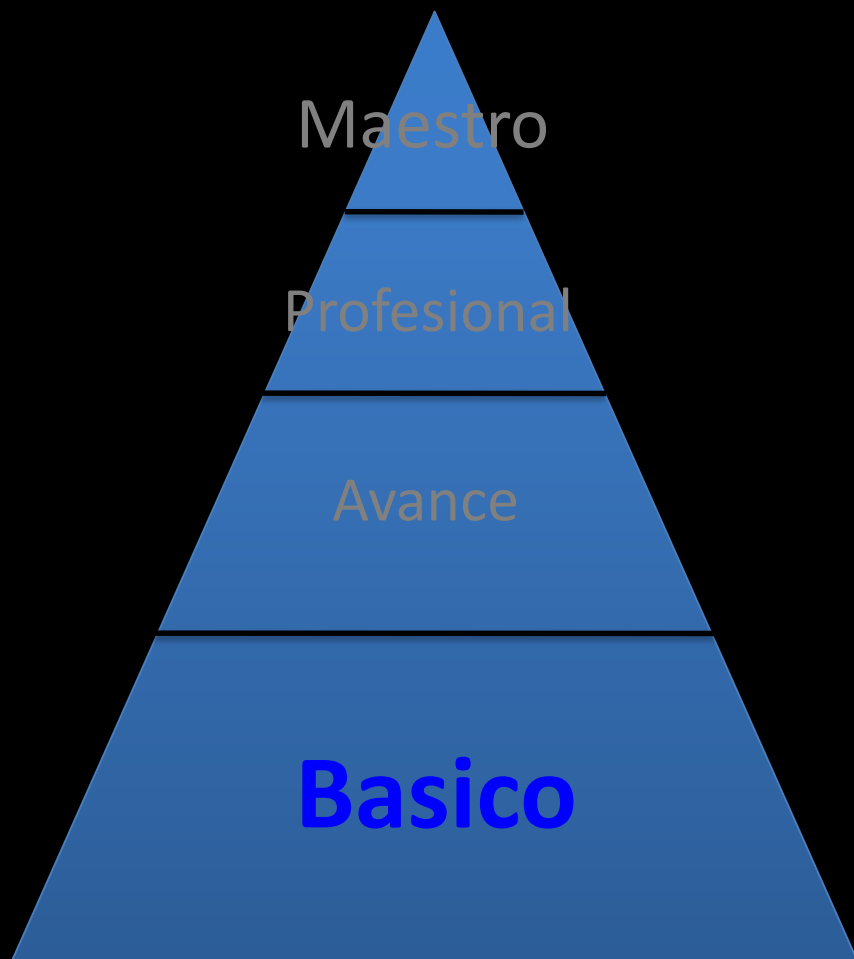

PENYA
F.C. BARCELONA
JAPAN

認定Cule概要

認定システム（Basico）

【概要】

日本における公認Culeとして
認定

【受講資格】

PBJ会員であること

【試験方法】